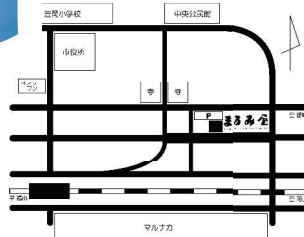

安心の6年間修理保障

- ★お気軽にご相談ください
- ★ご予約も承ります

お客様おもいのサービスで、安心していただける品をお届けします。お客様のニーズに合わせて制服は5種類の素材をご用意しています。老舗学生服専門店ならではのアフターフォローもお任せください。